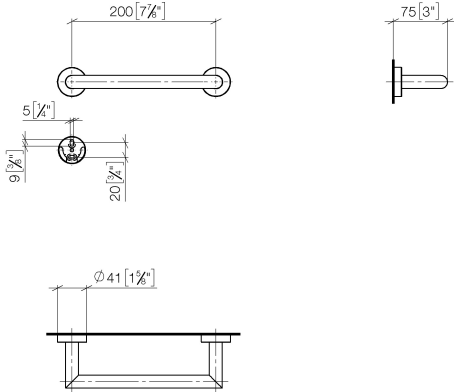

83 020 979

- interasse 200 mm
- larghezza 240mm
- altezza 40 mm
- rosetta Ø 40 mm
- sporgenza 75 mm

Compatibile con: LISSÉ, META

	Light Gold	83 020 979-26
	Cromato	83 020 979-00
	Platinato spazzolato	83 020 979-06
	Dark Chrome	83 020 979-19
	Light Gold spazzolato	83 020 979-27
	Nero opaco	83 020 979-33
	Bronzo spazzolato	83 020 979-42
	Champagne spazzolato (Oro 22k)	83 020 979-46
	Champagne (Oro 22k)	83 020 979-47
	Cromo spazzolato	83 020 979-93
	Dark Platinum spazzolato	83 020 979-99

83 020 979

mm [inches]

83 020 979

Parts for other
finishes can be found
here: Cromato

Elenco delle parti di ricambio

N.	Codice articolo	Denominazione	Quantità necessaria	Tempo di produzione
1	05 28 22 545 00-26	sostegno	1	60
2	08 27 97 502-26	rosetta	2	60
3	08 30 11 517 90	anello	2	2
4	08 17 97 560 90	sostegno	2	2
5	05 30 31 025 00 90	set di fissaggio	2	2
6	08 17 97 501 07	sostegno	2	2