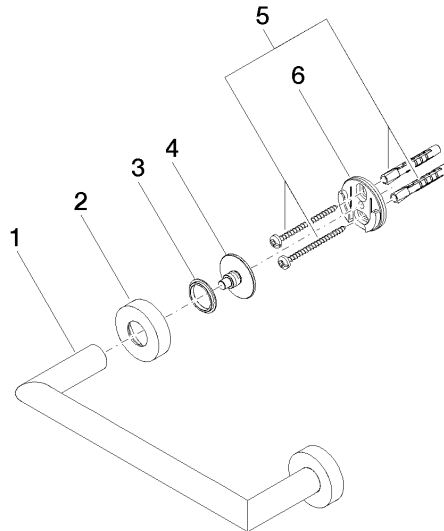

83 020 979

- interasse 200 mm
- larghezza 240mm
- altezza 40 mm
- rosetta Ø 40 mm
- sporgenza 75 mm

Compatibile con: LISSÉ, META

	Light Gold	83 020 979-26
	Cromato	83 020 979-00
	Platinato spazzolato	83 020 979-06
	Dark Chrome	83 020 979-19
	Light Gold spazzolato	83 020 979-27
	Nero opaco	83 020 979-33
	Bronzo spazzolato	83 020 979-42
	Champagne spazzolato (Oro 22k)	83 020 979-46
	Champagne (Oro 22k)	83 020 979-47
	Cromo spazzolato	83 020 979-93
	Dark Platinum spazzolato	83 020 979-99

83 020 979

mm [inches]

83 020 979

Parts for other
finishes can be found
here: Cromato

Elenco delle parti di ricambio

N.	Codice articolo	Denominazione	Quantità necessaria	Tempo di produzione
1	05 28 22 545 00-26	sostegno	1	60
2	08 27 97 502-26	rosetta	2	60
3	08 30 11 517 90	anello	2	2
4	08 17 97 560 90	sostegno	2	2
5	05 30 31 025 00 90	set di fissaggio	2	2
6	08 17 97 501 07	sostegno	2	2